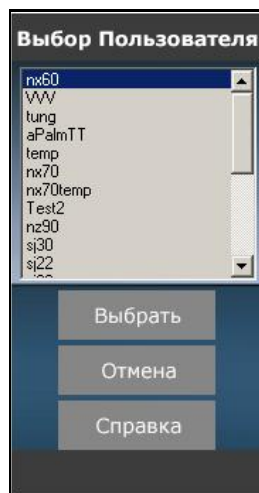

3) В окне выбора программ необходимо отметить необходимые Вам приложения. Программы, совместная установка которых нежелательна, автоматически будут удаляться из списка на установку. По окончании выбора нажмите кнопку **Установить**.

В появившемся окне выберите пользователя, которому будут установлены программы, и нажмите кнопку **Выбрать**, либо выберите пользователя двойным щелчком левой кнопки мыши. Во время следующего сеанса синхронизации все выбранные Вами программы будут установлены на ваш карманный компьютер.