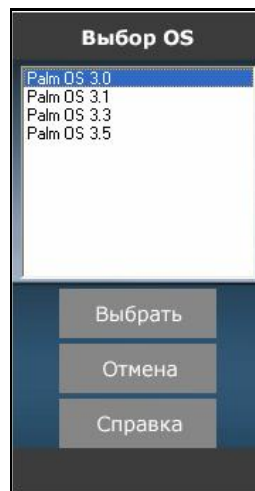

Выберите версию Palm OS и нажмите кнопку **Выбрать**, либо выберите её двойным щелчком левой кнопки мыши.

Если вы не знаете, какая версия Palm OS у вас установлена, прочитайте главу “Определение версии Palm OS” в данном документе.

2) Для фильтрации списка программ пользуйтесь выпадающим списком категорий программного обеспечения. Полный список программ доступен при выборе категории **Все категории**.

В окне появится список программ, доступных для установки на ваш КПК. При выделении программы появляется её краткое описание. Для получения более подробной информации, если она доступна, нажмите кнопку **Подробнее**.