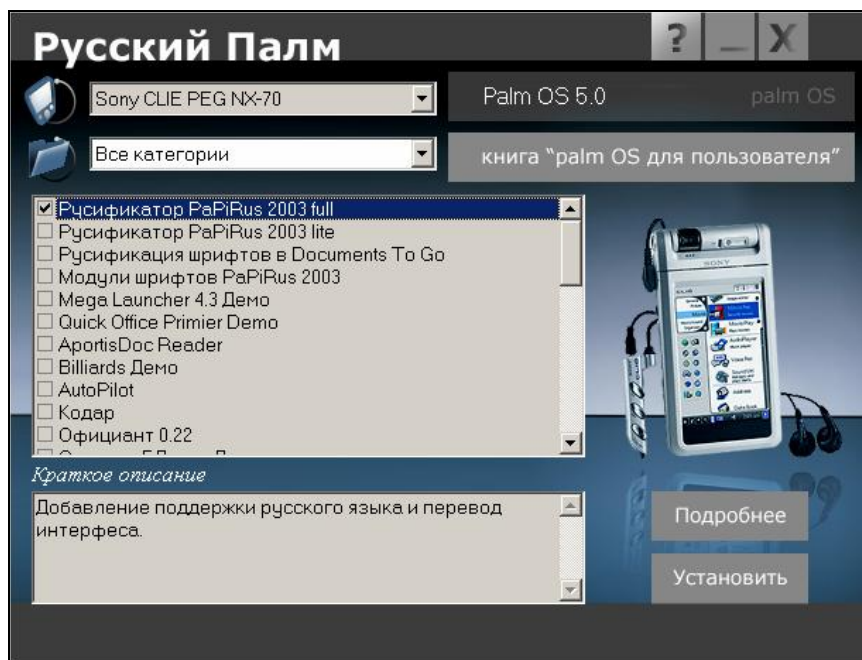

1) Из выпадающего списка выберите модель вашего КПК.

Для некоторых моделей существует несколько возможных версий Palm OS. В этом случае Вам будет предложено также выбрать версию операционной системы, установленной на вашем КПК.